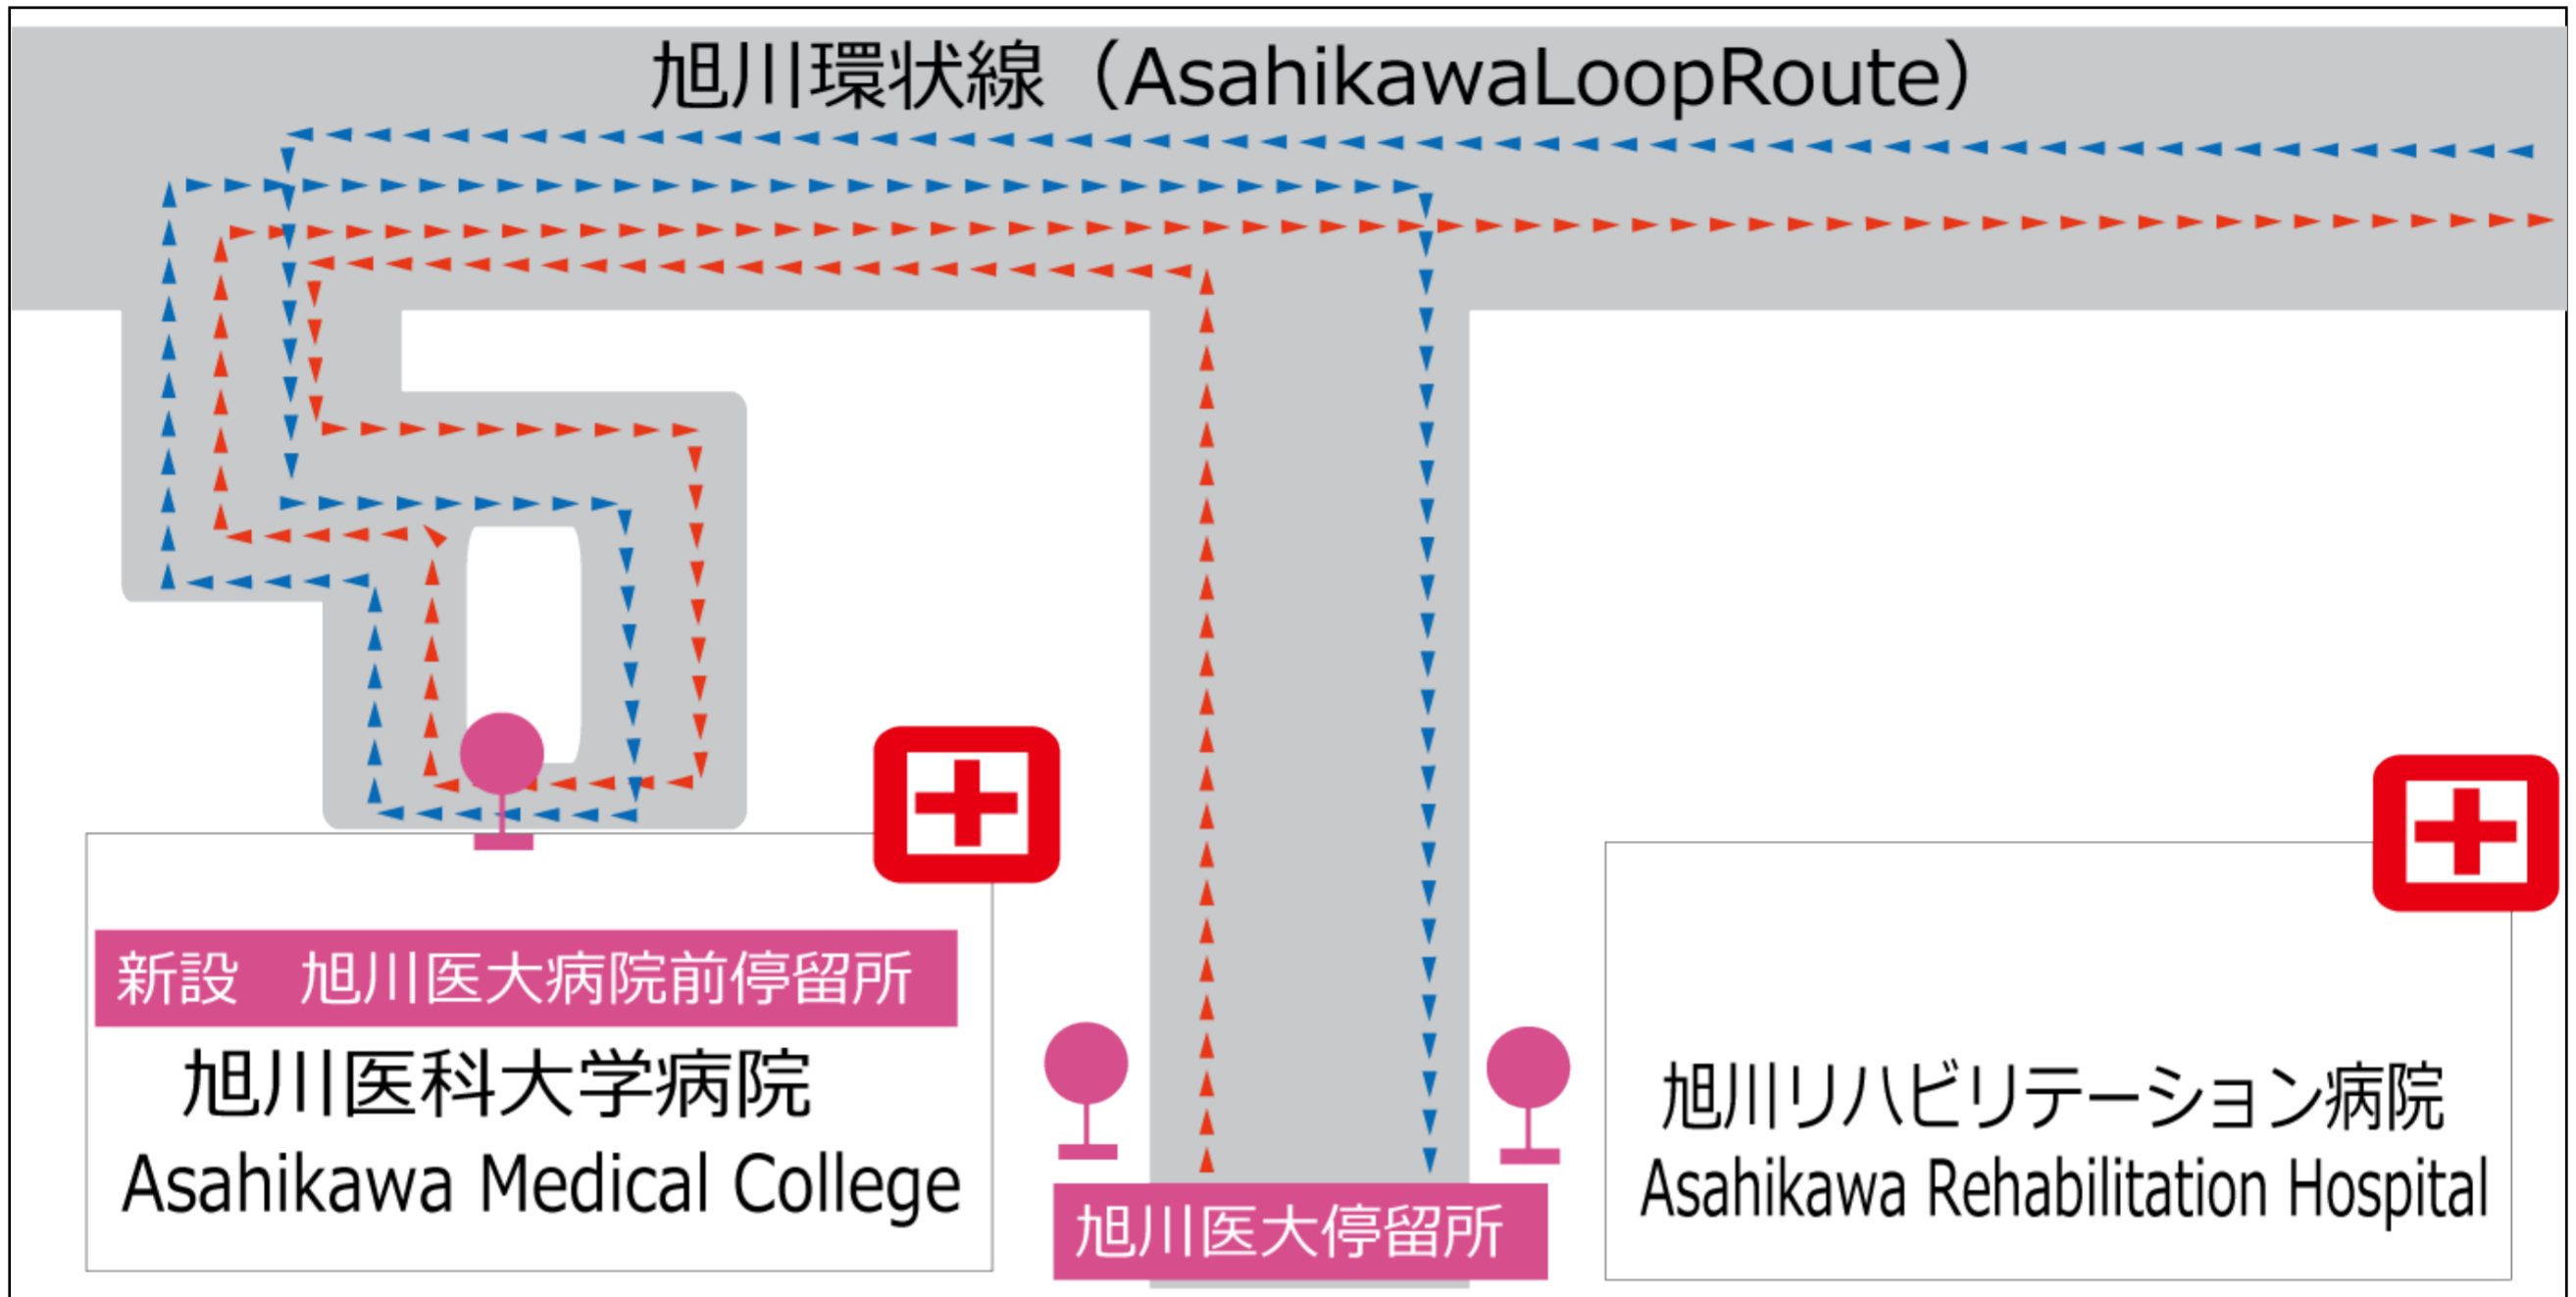

# お知らせ

いつも ふらのバスをご利用頂き、誠にありがとうございます。

- 平成27年10月1日より 旭川線の運行時刻が変更となります。
- 旭川医大病院前停留所が病院正面玄関入口前に新設となります。
- 旭川医大停留所は今まで通りご利用できます。

【新富良野プリンスホテル～富良野駅前～旭川空港～旭川駅前行き】

旭川駅前～旭川空港～富良野駅前～新富良野プリンスホテル行き】

	1便	2便	3便	4便	5便	6便	7便	8便
新富良野プリンスホテル	6:30	8:00	9:15	10:40	12:30	14:15	15:15	16:40
御料4線	6:32	8:02	9:17	10:42	12:32	14:17	15:17	16:42
富良野プリンスホテル	6:38	8:08	9:23	10:48	12:38	14:23	15:23	16:48
ホテルナトゥールヴァ	6:39	8:09	9:24	10:49	12:39	14:24	15:24	16:49
基線	6:40	8:10	9:25	10:50	12:40	14:25	15:25	16:50
市場前	6:43	8:13	9:28	10:53	12:43	14:28	15:28	16:53
本通5丁目	6:45	8:15	9:30	10:55	12:45	14:30	15:30	16:55
富良野駅前	6:50	8:20	9:35	11:00	12:50	14:35	15:35	17:00
中富良野	7:02	8:32	9:47	11:12	13:02	14:47	15:47	17:12
上富良野役場前	7:12	8:42	9:57	11:22	13:12	14:57	15:57	17:22
上富良野	7:14	8:44	9:59	11:24	13:14	14:59	15:59	17:24
深山峠	7:22	8:52	10:07	11:32	13:22	15:07	16:07	17:32
美瑛駅	7:34	9:04	10:19	11:44	13:34	15:19	16:19	17:44
美瑛	7:36	9:06	10:21	11:46	13:36	15:21	16:21	17:46
旭川空港	7:50	9:20	10:35	12:00	13:50	15:35	16:35	18:00
基線8号	8:00	9:30	10:45	12:10	14:00	15:45	16:45	18:10
旭川医大	8:08	9:38	10:53	12:18	14:08	15:53	16:53	18:18
旭川医大病院前	8:11	9:41	10:56	12:21	14:11	15:56	16:56	18:21
旭川厚生病院	8:23	9:53	11:08	12:33	14:23	16:08	17:08	18:33
旭川駅前	8:30	10:00	11:15	12:40	14:30	16:15	17:15	18:40